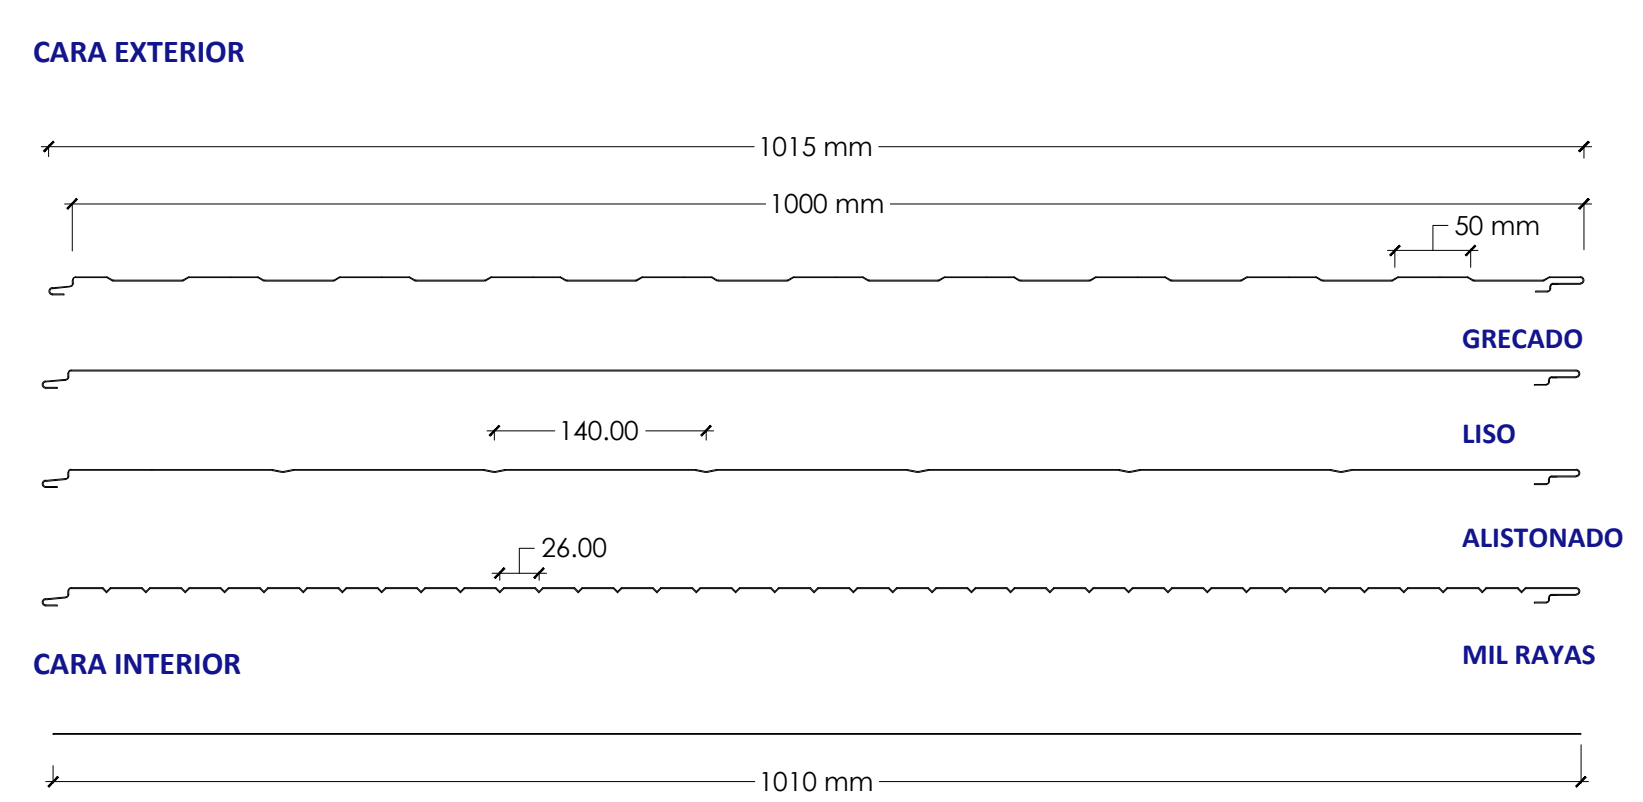

FRIMET 4.0

SUPERWALL

AGROROOF G3

AGROROOF G5

GLAMET G3

GLAMET G

MONOWALL

MIL RAYAS

AGROCOVER TJ G3

METCOVER TJ G3

METCOPPO

AGROPUR